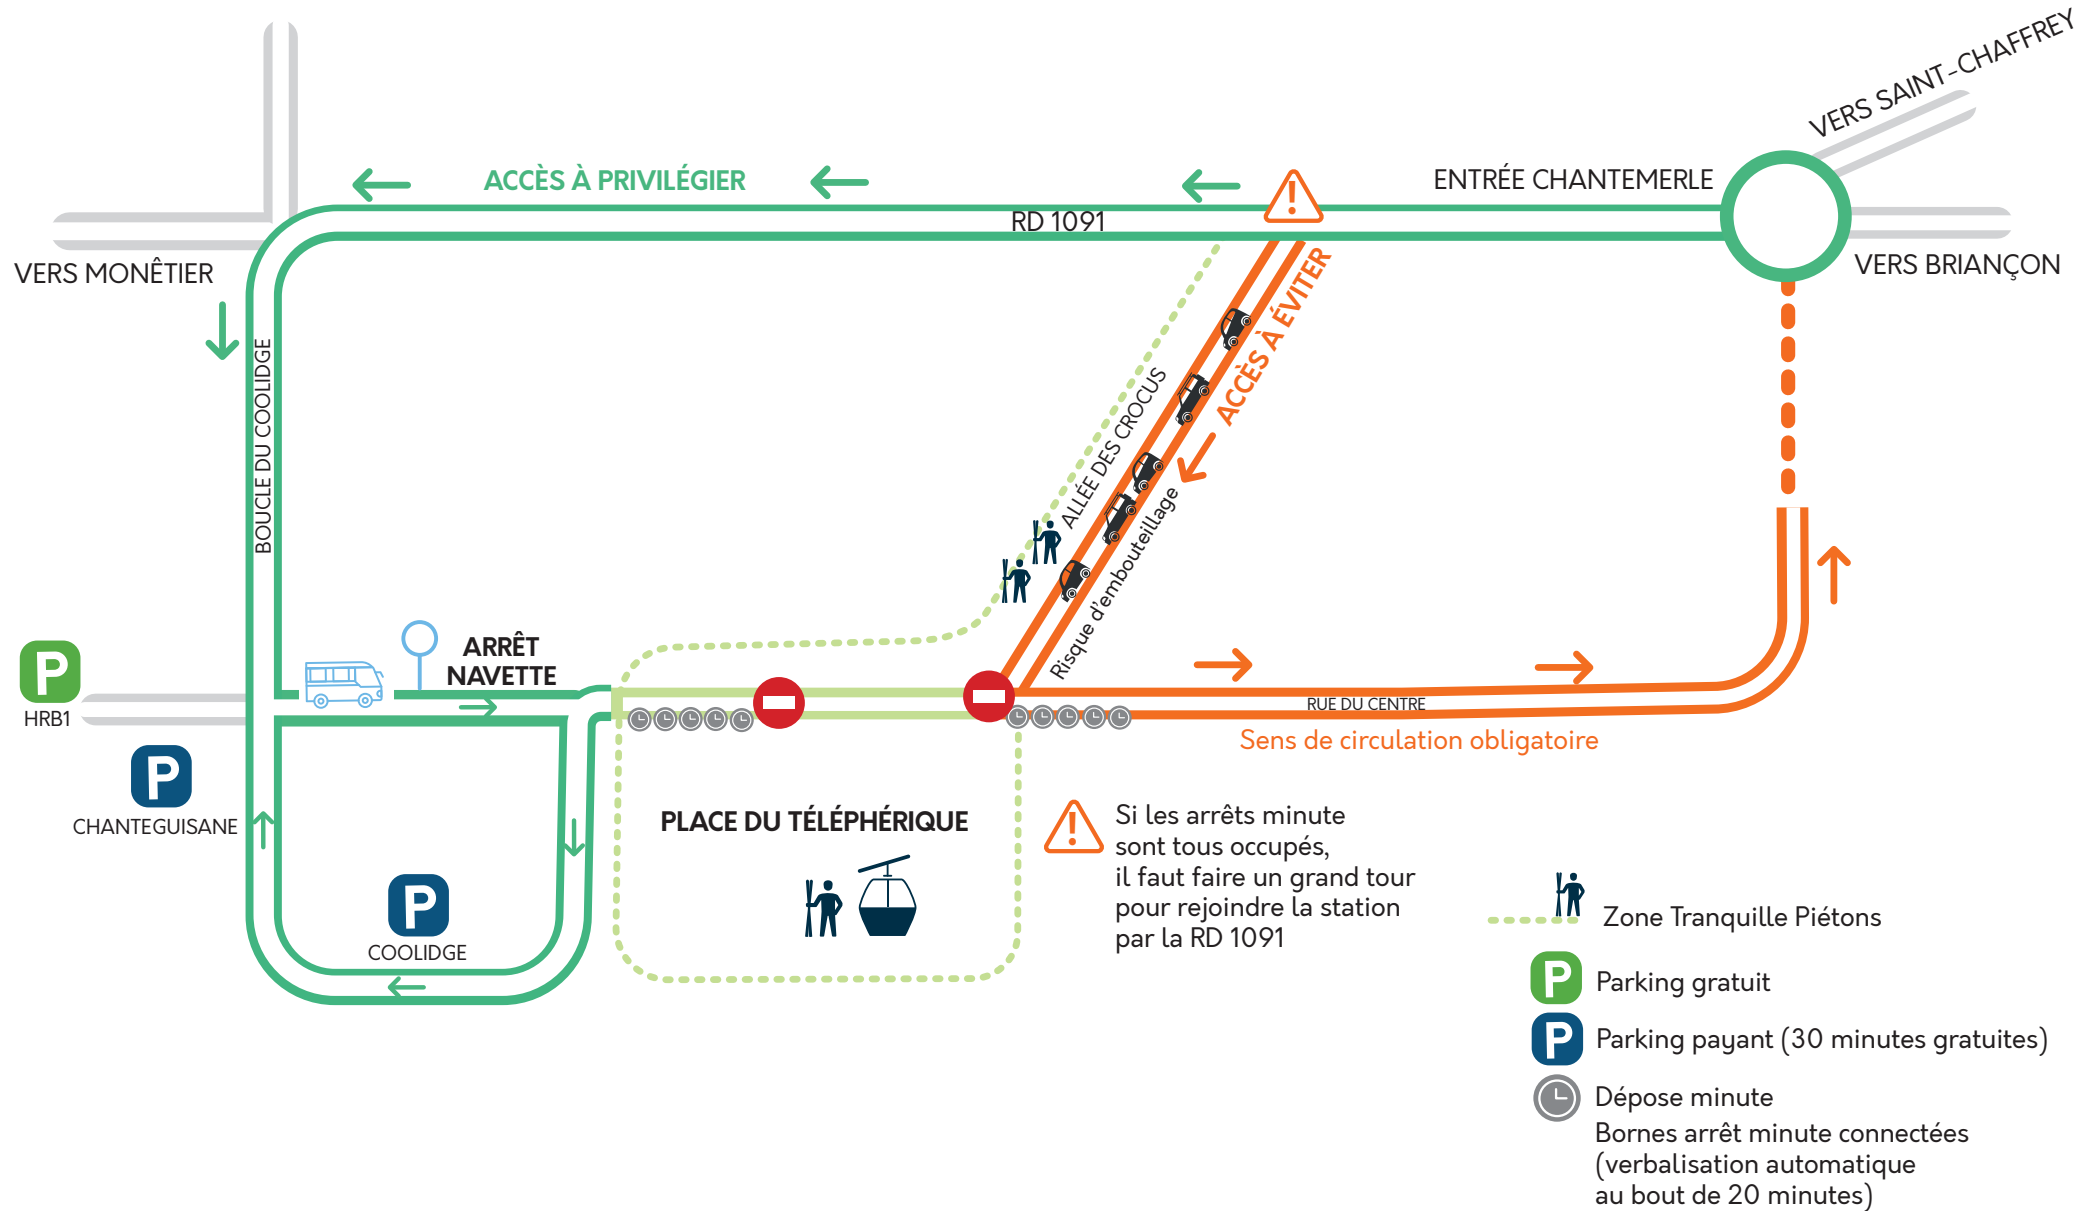

SK ZEN

CHANTEMERLE

Comment rejoindre
le cœur de station de Chantemerle
en toute sérénité !

INFOS

Navettes village gratuites

Circuits et horaires

www.autocars-resalp.com

Parkings

Mairie de Saint-Chaffrey

accueilmairie@saintchaffrey.fr

ACCÈS STATION CHANTEMERLE : **NOUVEAU** PLAN DE CIRCULATION

ACCÈS STATION CHANTEMERLE : OÙ SE GARER ?