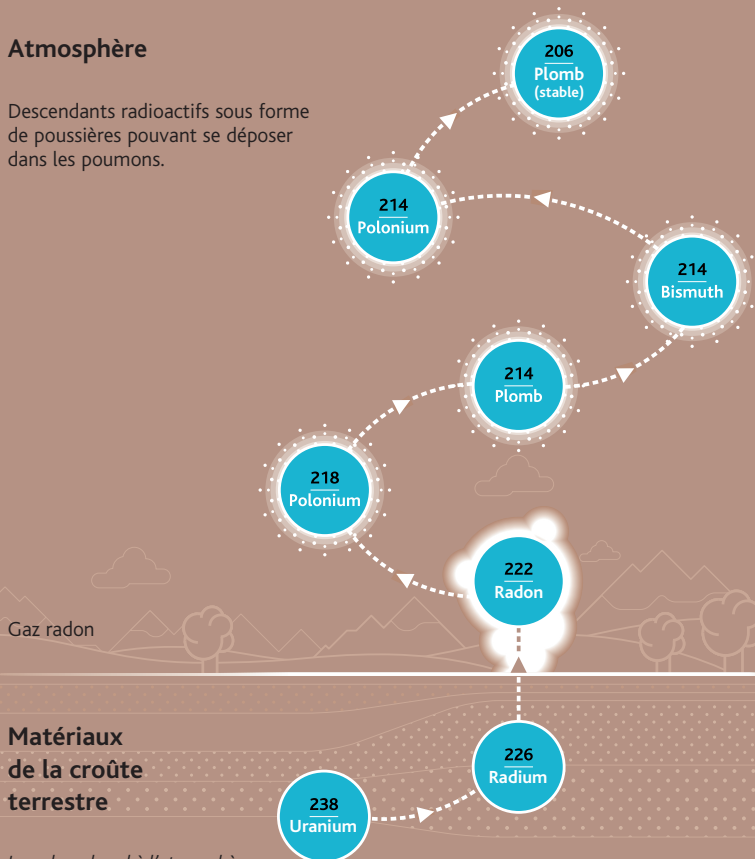

Que faut-il savoir du radon ?

Le radon est un gaz radioactif d'origine naturelle. Il est issu de la désintégration de l'uranium et du radium présents dans la croûte terrestre. Il est présent partout à la surface de la planète et provient surtout des sous-sols granitiques et volcaniques ainsi que de certains matériaux de construction. Le radon est un des agents responsables du cancer du poumon, toutefois bien loin derrière le tabac.

Le radon peut s'accumuler dans les espaces clos, notamment dans les maisons. Les moyens pour diminuer les concentrations en radon dans les maisons sont simples :

- aérer et ventiler les bâtiments, les sous-sols et les vides sanitaires ;
- améliorer l'étanchéité des murs et des planchers.

Atmosphère

Descendants radioactifs sous forme de poussières pouvant se déposer dans les poumons.

Gaz radon

Matériaux
de la croûte
terrestre

Le radon, du sol à l'atmosphère.