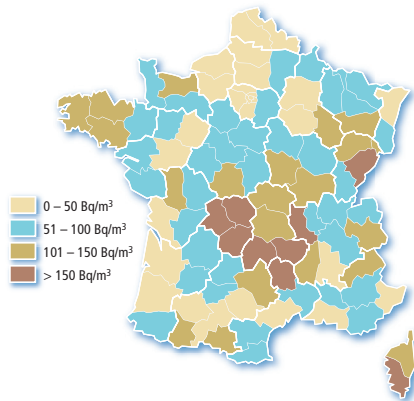

Pour connaître le potentiel radon de votre commune : www.irsn.fr/carte-radon

Moyenne par département des concentrations en radon dans l'air des habitations (en Bq/m³)