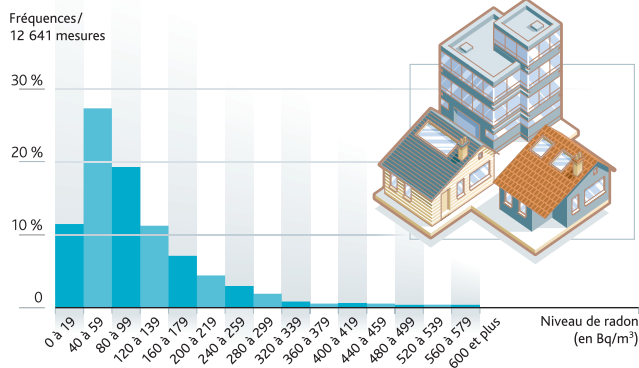

Les concentrations en radon varient beaucoup d'une habitation à l'autre.